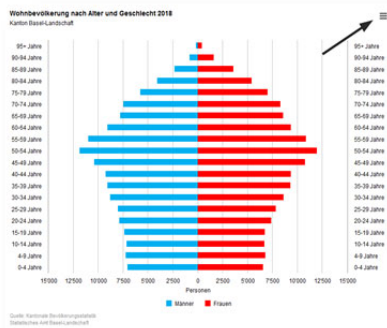

Hinweise zum Zahlenfenster des Statistischen Amts BL

Tabellen: Erläuterungen und Zeichenerklärungen

- Wert genau Null.
- 0 oder 0,0 Zahl, die kleiner ist als die Hälfte der kleinsten verwendeten Einheit (gerundete Null).
- ( ) Zahlenangabe unterbleibt aus Gründen des Datenschutzes.
- ... Zahl nicht bekannt, gegenstandslos oder aus statistischen Gründen nicht aufgeführt.
- (32) Ergebnisse von Hochrechnungen mit wenigen Beobachtungen stehen in Klammern.

Rundungen

Allfällige Unterschiede zwischen Gesamtsumme und addierten Einzelwerten oder Teilsummen sind auf Rundungsdifferenzen zurückzuführen.

Excel-Export

Via Excel-Export unter Downloads können sämtliche Tabellen im vorliegenden Layout lokal abgespeichert werden. Aufgrund lokaler Einstellungen kann es in Ausnahmefällen zu Einschränkungen bei der Darstellung kommen.

Bezirk Laufen

Am 1. Januar 1994 ist der Bezirk Laufen vom Kanton Bern zum Kanton Basel-Landschaft übergegangen. Die publizierten Daten enthalten, wo dies möglich ist, auch für die Jahre vor 1994 den ganzen Kanton. Wenn das Laufental in den Daten nicht enthalten ist, wird dies in Form von Fussnoten oder Anmerkungen unterhalb der Tabellen oder direkt in den Grafiken dokumentiert.

Grafiken

Oben rechts (Hamburgermenü) stehen bei jeder Grafik verschiedene Exportmöglichkeiten zur Verfügung.

Download (csv)

Export der Rohdaten. Einheiten und methodische Erläuterungen aus der Grafik werden nicht exportiert. Der csv-Export steht bei gewissen Grafiken nicht zur Verfügung.

Link Grafik (url)

Dieser Link zeigt die Grafik alleinstehend in einem neuen Fenster an. Die Grafik kann so in externe Webseiten eingebunden werden.

Link Grafik (Tabelle)

Dieser Link führt zur Zahlenfenster-Tabelle, die der Grafik zugrunde liegt bzw. zur nächsten verwandten Tabelle. Bei einzelnen Grafiken steht kein Link zur Verfügung.

Methodendokumente zu den Statistiken

Zu jeder Statistik des Statistischen Amtes ist unter **Downloads -> Methode** ein PDF mit methodischen Hinweisen zu finden.

Bei Tabellen, die auf Bundesstatistiken oder Daten anderer Stellen basieren, wird unter **Links zum Thema** nach Möglichkeit mit einem Link auf die entsprechenden Grundlagen oder Stelle verwiesen.

Datenbestellungen

Falls bestimmte Daten im Zahlenfenster nicht im gewünschten Format zur effizienten Weiterverarbeitung vorliegen, kontaktieren Sie bitte das Statistische Amt. Wir helfen gerne weiter.