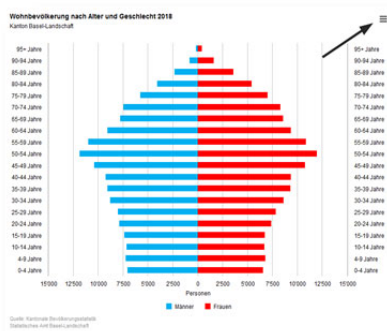

Hinweise zum Zahlenfenster des Statistischen Amts BL

Tabellen: Erläuterungen und Zeichenerklärungen

- Wert genau Null.
- 0 oder 0,0 Zahl, die kleiner ist als die Hälfte der kleinsten verwendeten Einheit (gerundete Null).
- ( ) Zahlenangabe unterbleibt aus Gründen des Datenschutzes.
- ... Zahl nicht bekannt, gegenstandslos oder aus statistischen Gründen nicht aufgeführt.
- (32) Ergebnisse von Hochrechnungen mit wenigen Beobachtungen stehen in Klammern.

Rundungen

Allfällige Unterschiede zwischen Gesamtsumme und addierten Einzelwerten oder Teilsummen sind auf Rundungsdifferenzen zurückzuführen.

Excel-Export

Via Excel-Export unter Downloads können sämtliche Tabellen im vorliegenden Layout lokal abgespeichert werden. Aufgrund lokaler Einstellungen kann es in Ausnahmefällen zu Einschränkungen bei der Darstellung kommen.

Bezirk Laufen

Am 1. Januar 1994 ist der Bezirk Laufen vom Kanton Bern zum Kanton Basel-Landschaft übergegangen. Die publizierten Daten enthalten, wo dies möglich ist, auch für die Jahre vor 1994 den ganzen Kanton. Wenn das Laufental in den Daten nicht enthalten ist, wird dies in Form von Fussnoten oder Anmerkungen unterhalb der Tabellen oder direkt in den Grafiken dokumentiert.

Grafiken

Oben rechts (Hamburgermenü) stehen bei jeder Grafik verschiedene Exportmöglichkeiten zur Verfügung.

Download (csv)

Export der Rohdaten. Einheiten und methodische Erläuterungen aus der Grafik werden nicht exportiert. Der csv-Export steht bei gewissen Grafiken nicht zur Verfügung.

Link Grafik (url)

Dieser Link zeigt die Grafik allein stehend in einem neuen Fenster an. Die Grafik kann so in externe Webseiten eingebunden werden.

Link Grafik (Tabelle)

Dieser Link führt zur Zahlenfenster-Tabelle, die der Grafik zugrunde liegt bzw. zur nächsten verwandten Tabelle. Bei einzelnen Grafiken steht kein Link zur Verfügung.

Methodendokumente zu den Statistiken

Zu jeder Statistik des Statistischen Amtes ist unter **Downloads -> Methode** ein PDF mit methodischen Hinweisen zu finden.

Bei Tabellen, die auf Bundesstatistiken oder Daten anderer Stellen basieren, wird unter **Links zum Thema** nach Möglichkeit mit einem Link auf die entsprechenden Grundlagen oder Stelle verwiesen.

Datenbestellungen

Falls bestimmte Daten im Zahlenfenster nicht im gewünschten Format zur effizienten Weiterverarbeitung vorliegen, kontaktieren Sie bitte das Statistische Amt. Wir helfen gerne weiter.